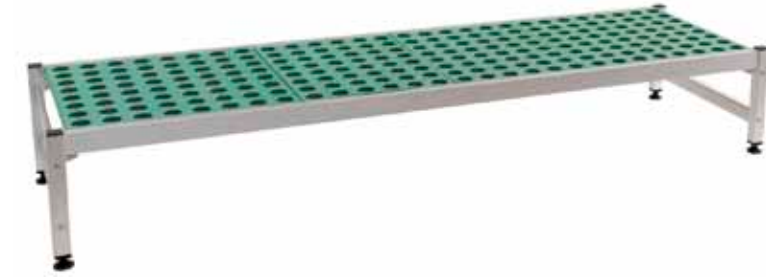

- Estanterías de aluminio y polipropileno de excelente relación calidad/precio diseñadas para adaptarse a toda la industria de refrigeración, hostelería y alimentación gracias a sus prestaciones y características constructivas.
- Estructura construida en aluminio anodizado de 15 micras y parrillas en polipropileno.
- Regulación de la altura de los estantes cada 150mm.

**Fácil montaje**

Estanterías diseñadas con un sistema de montaje rápido, sencillo e intuitivo que no precisa de personal cualificado ni de tornillos o herramientas. Una vez montada la estantería resulta muy sólida y resistente.

**Modularidad**

Estantería modular sin límites de configuración lineal-angular y con hasta 10 niveles de estantes. Pies regulables en altura con rosca oculta y ruedas opcionales.

**Prestaciones**

Las estanterías pueden estar en contacto directo con los alimentos. Soportan temperaturas de -30 a +75°C, y cargas repartidas de 100 kg/m o puntuales de 120 Kg por balda.

**BANCADAS DE SUELO**

Modelo	Dimensiones mm.	P.V.P. (€)
BS-01	744x400x200	
BS-02	856x400x200	
BS-03	968x400x200	
BS-04	1087x400x200	
BS-05	1099x400x200	
BS-06	1311x400x200	
BS-07	1423x400x200	
BS-08	1539x400x200	
BS-09	1651x400x200	